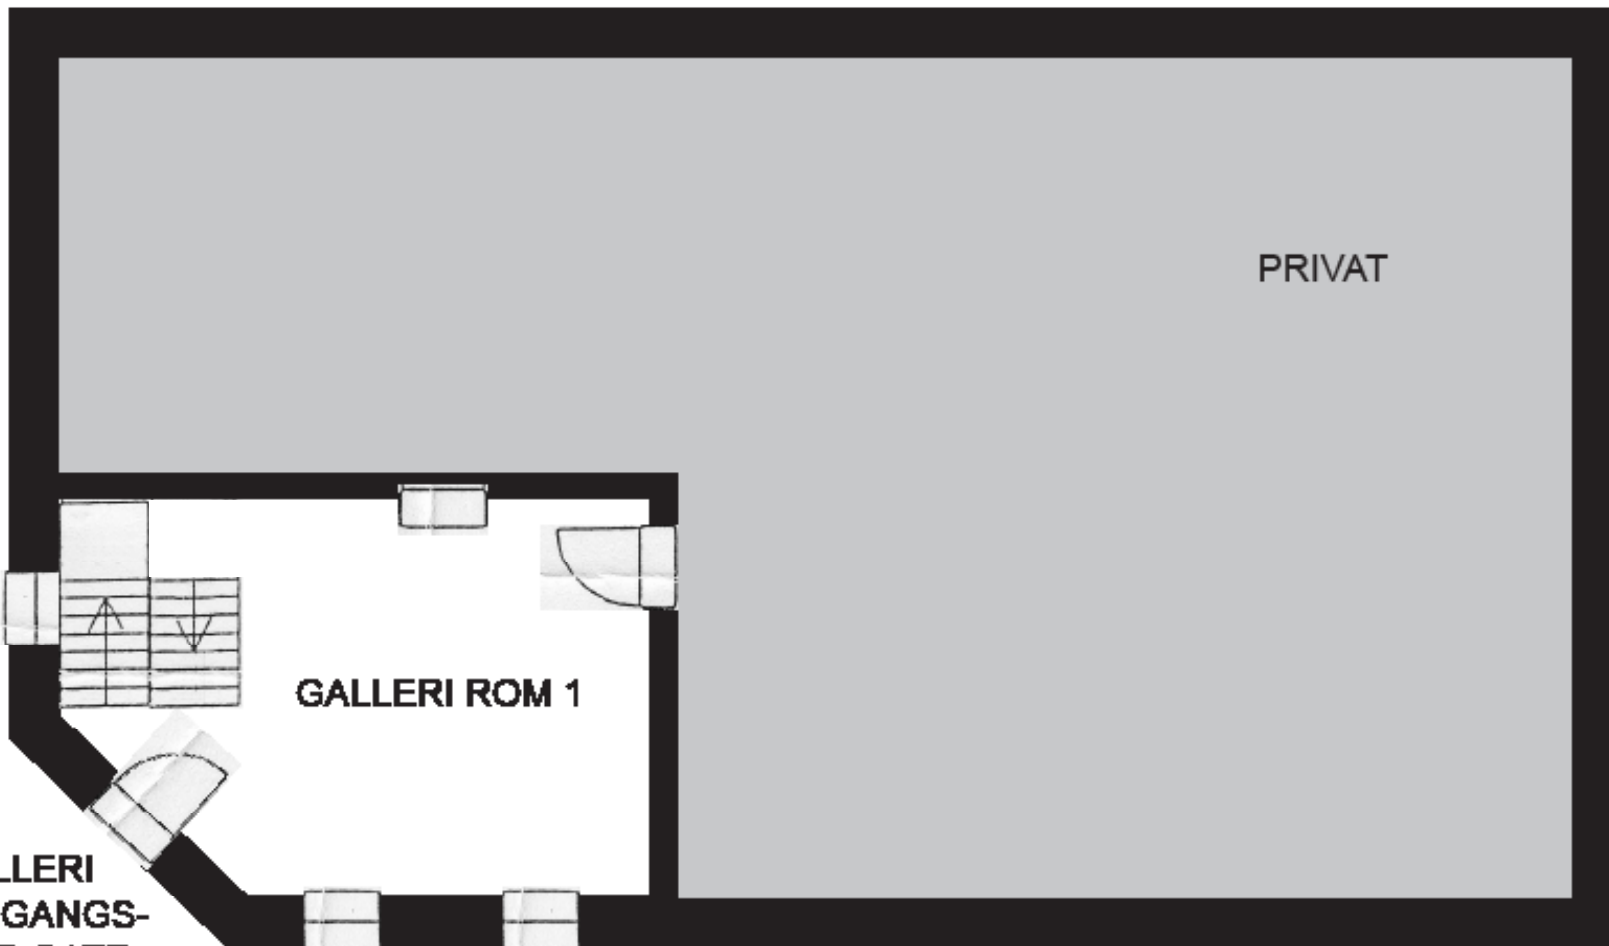

Nuestro local tiene tres salas diferentes, repartidas en dos plantas. Un total de aproximadamente 80 m<sup>2</sup> reformados con una iluminación buena y tambien móvil.

Abrimos en septiembre 2009, y estamos muy orgullosos de las muchas exposiciones exitosas que hemos tenido.

Takhøyde:  
ca 2,80 meter  
● Stikkontakter

**GALLERI ROM 2**

30 m<sup>2</sup>

4,60 m

**GALLERI ROM 3**

27,5 m<sup>2</sup>

Takhøyde: ca 2,60 meter

● Stikkontakter

6,50 m

6,00 m

PRIVAT

GALLERI ROM 1

GALLERI  
INNGANGS-  
DØR GATE

Galleri - rom 1

Galleri - rom 1

Galleri - rom 1