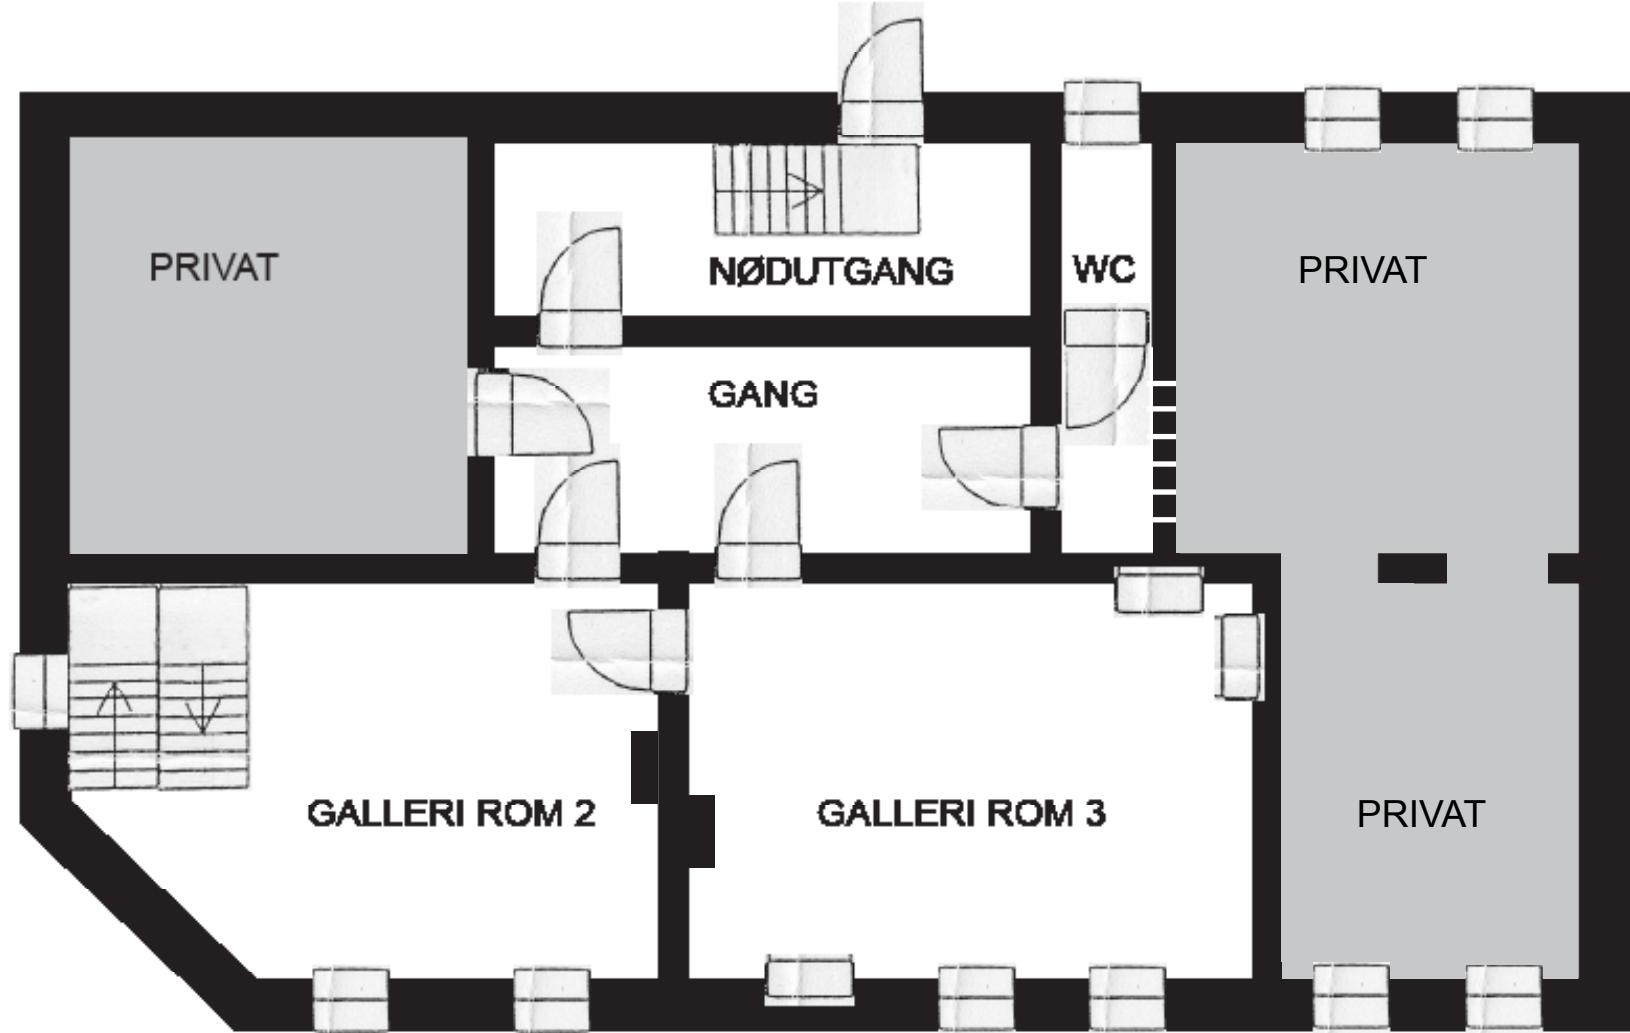

Lokalene består av tre forskjellige rom spredt over to etasjer. Tilsammen 80 nyoppussede m<sup>2</sup> med god og flyttbar belysning.

Vi åpnet i september 2009 og er svært stolte over mange vellykkede utstillinger.

Nuestro local tiene tres salas diferentes, repartidas en dos plantas. Un total de aproximadamente 80 m<sup>2</sup> reformados con una iluminación buena y tambien móvil.

Abrimos en septiembre 2009, y estamos muy orgullosos de las muchas exposiciones exitosas que hemos tenido.

Takhøyde:  
ca 2,80 meter  
● Stikkontakter

**GALLERI ROM 2**

30 m<sup>2</sup>

4,60 m

**GALLERI ROM 3**

27,5 m<sup>2</sup>

Takhøyde: ca 2,60 meter

● Stikkontakter

6,50 m

6,00 m

PRIVAT

GALLERI ROM 1

GALLERI  
INNGANGS-  
DØR GATE

Galleri - rom 1

Galleri - rom 1

Galleri - rom 1