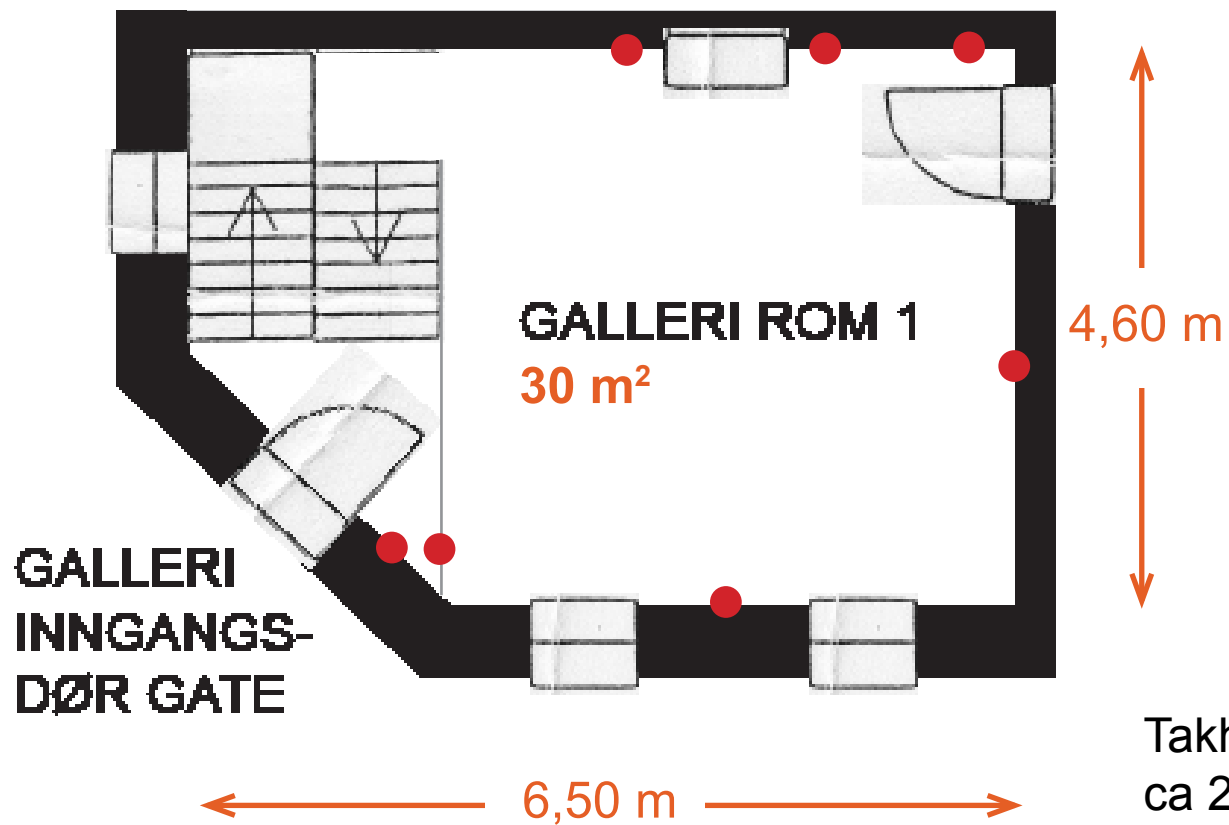

Lokalene består av tre forskjellige rom spredt over to etasjer. Tilsammen 80 nyoppussede m<sup>2</sup> med god og flyttbar belysning.

Vi åpnet i september 2009 og er svært stolte over mange vellykkede utstillinger.

Nuestro local tiene tres salas diferentes, repartidas en dos plantas. Un total de aproximadamente 80 m<sup>2</sup> reformados con una iluminación buena y tambien móvil.

Abrimos en septiembre 2009, y estamos muy orgullosos de las muchas exposiciones exitosas que hemos tenido.